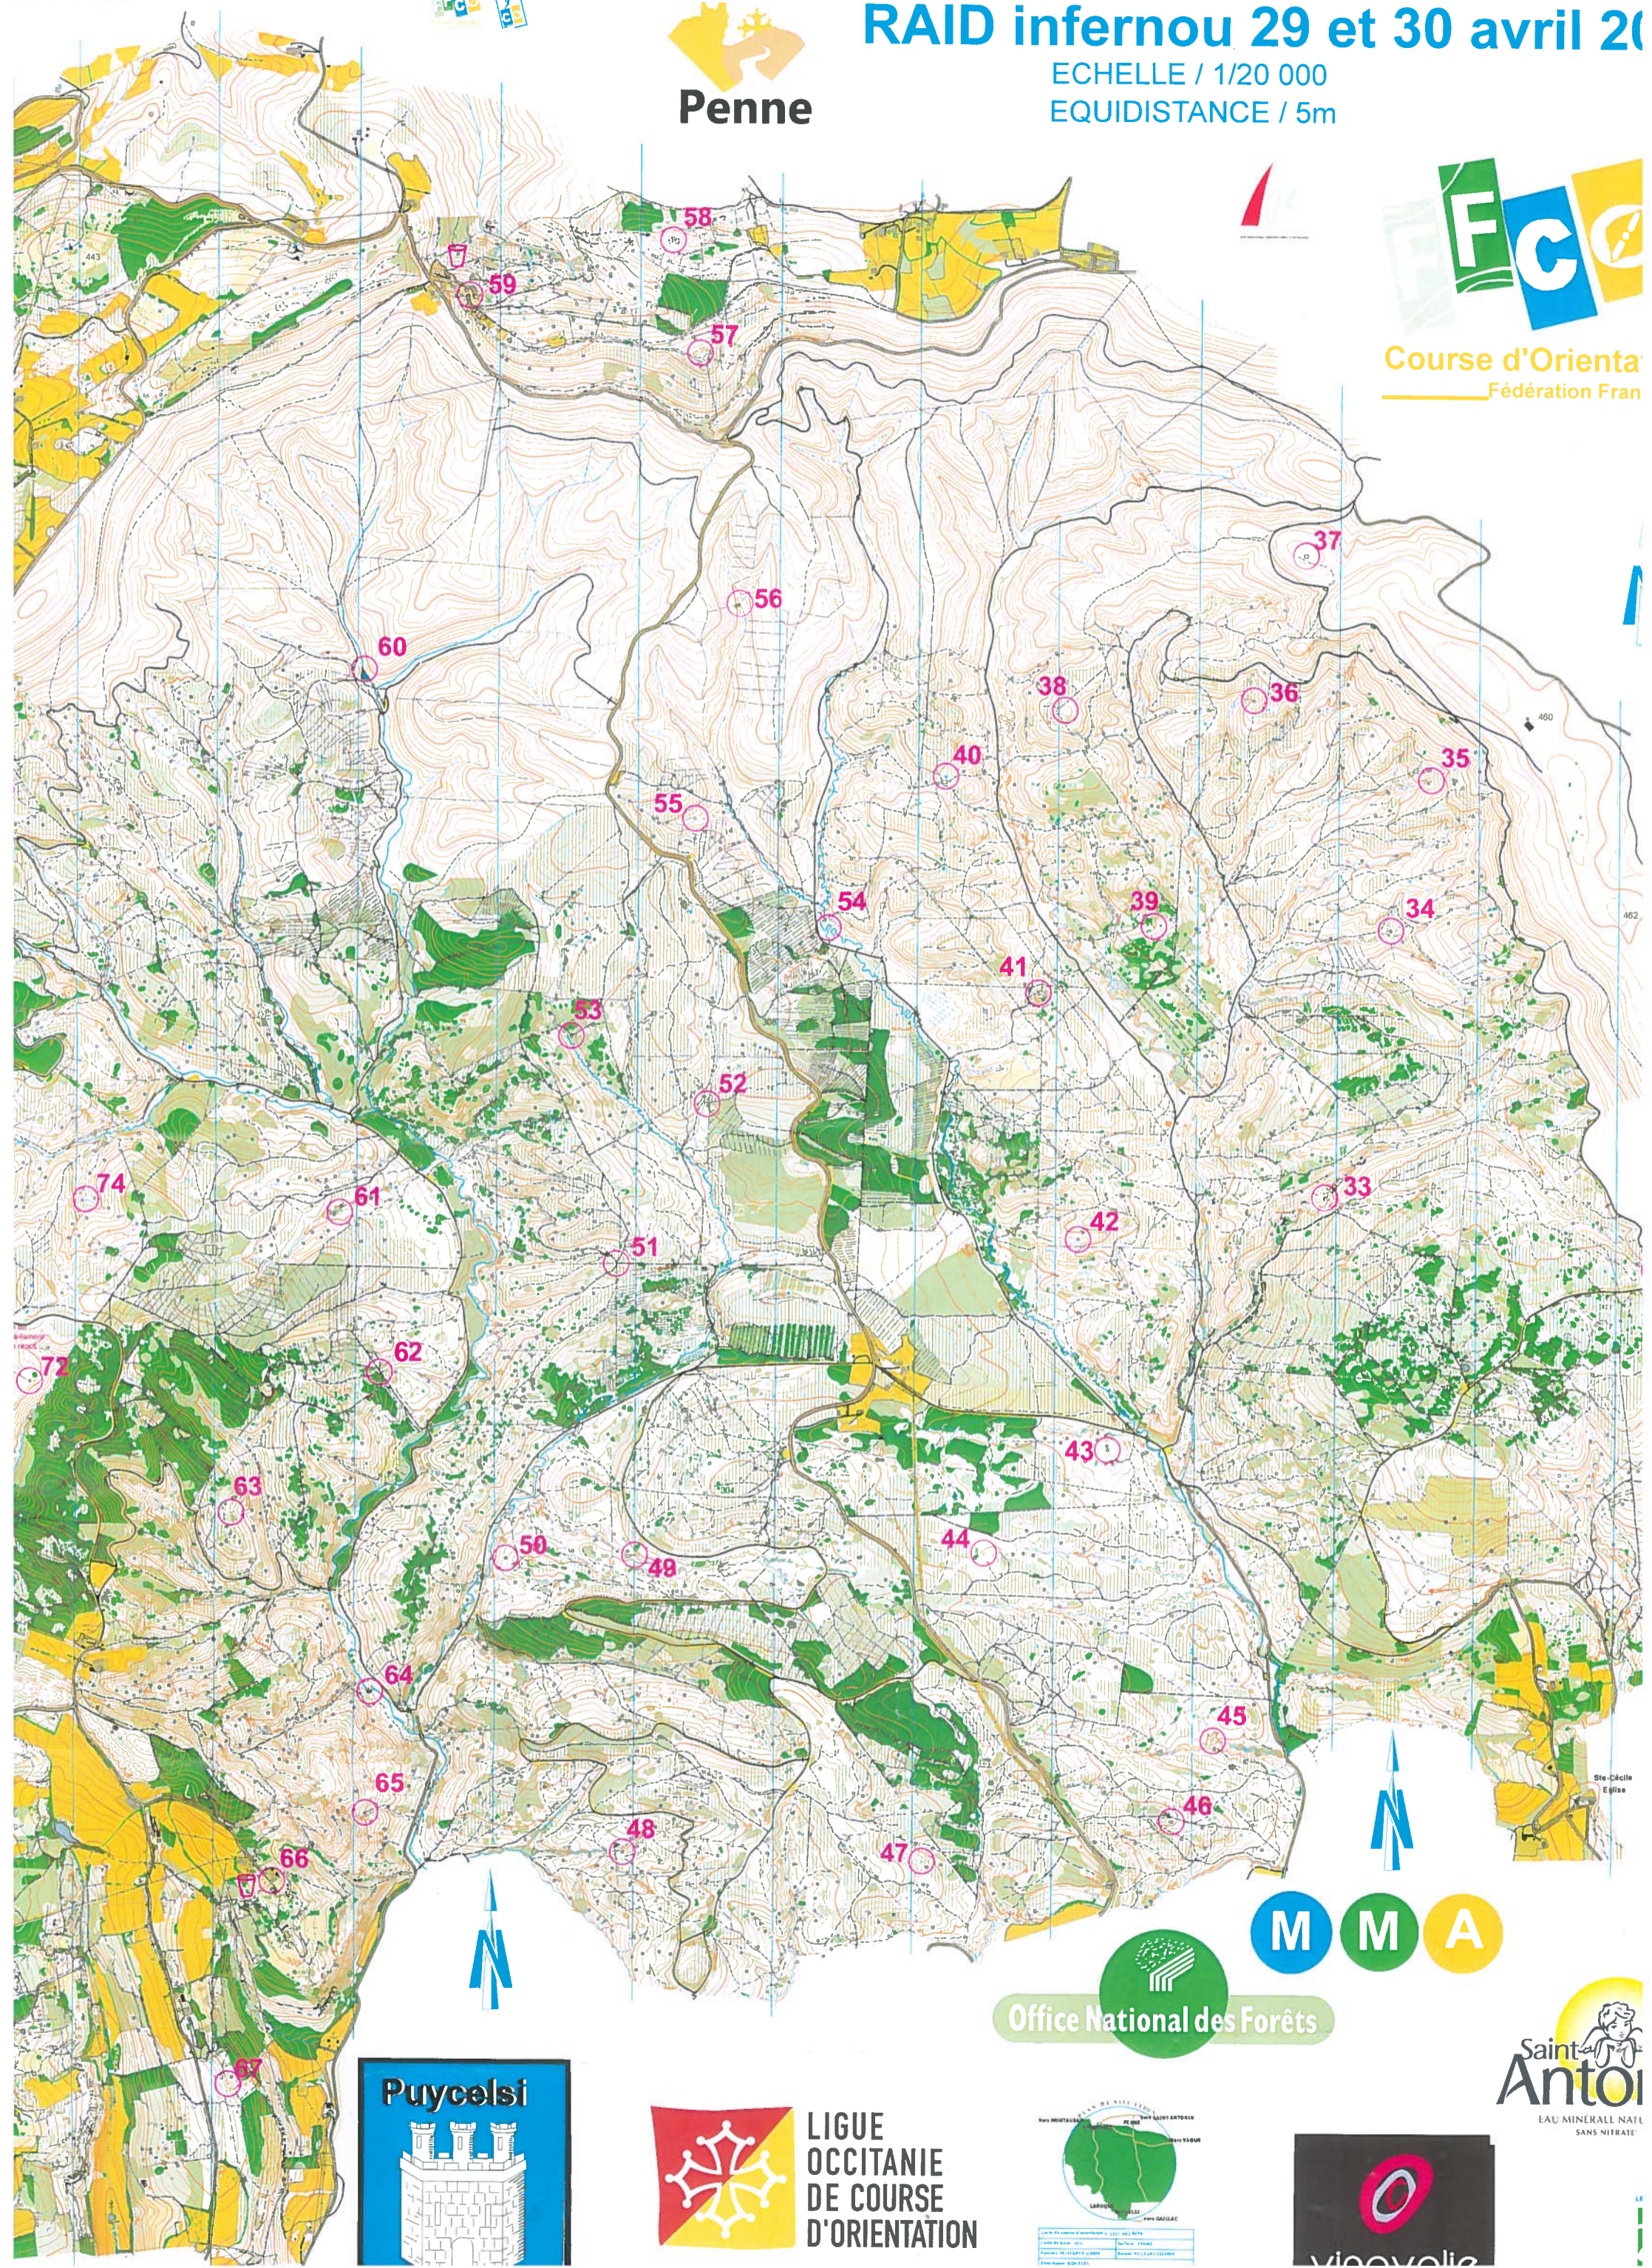

Penne

RAID infernou 29 et 30 avril 20

ECHELLE / 1/20 000

EQUIDISTANCE / 5m

Office National des Forêts